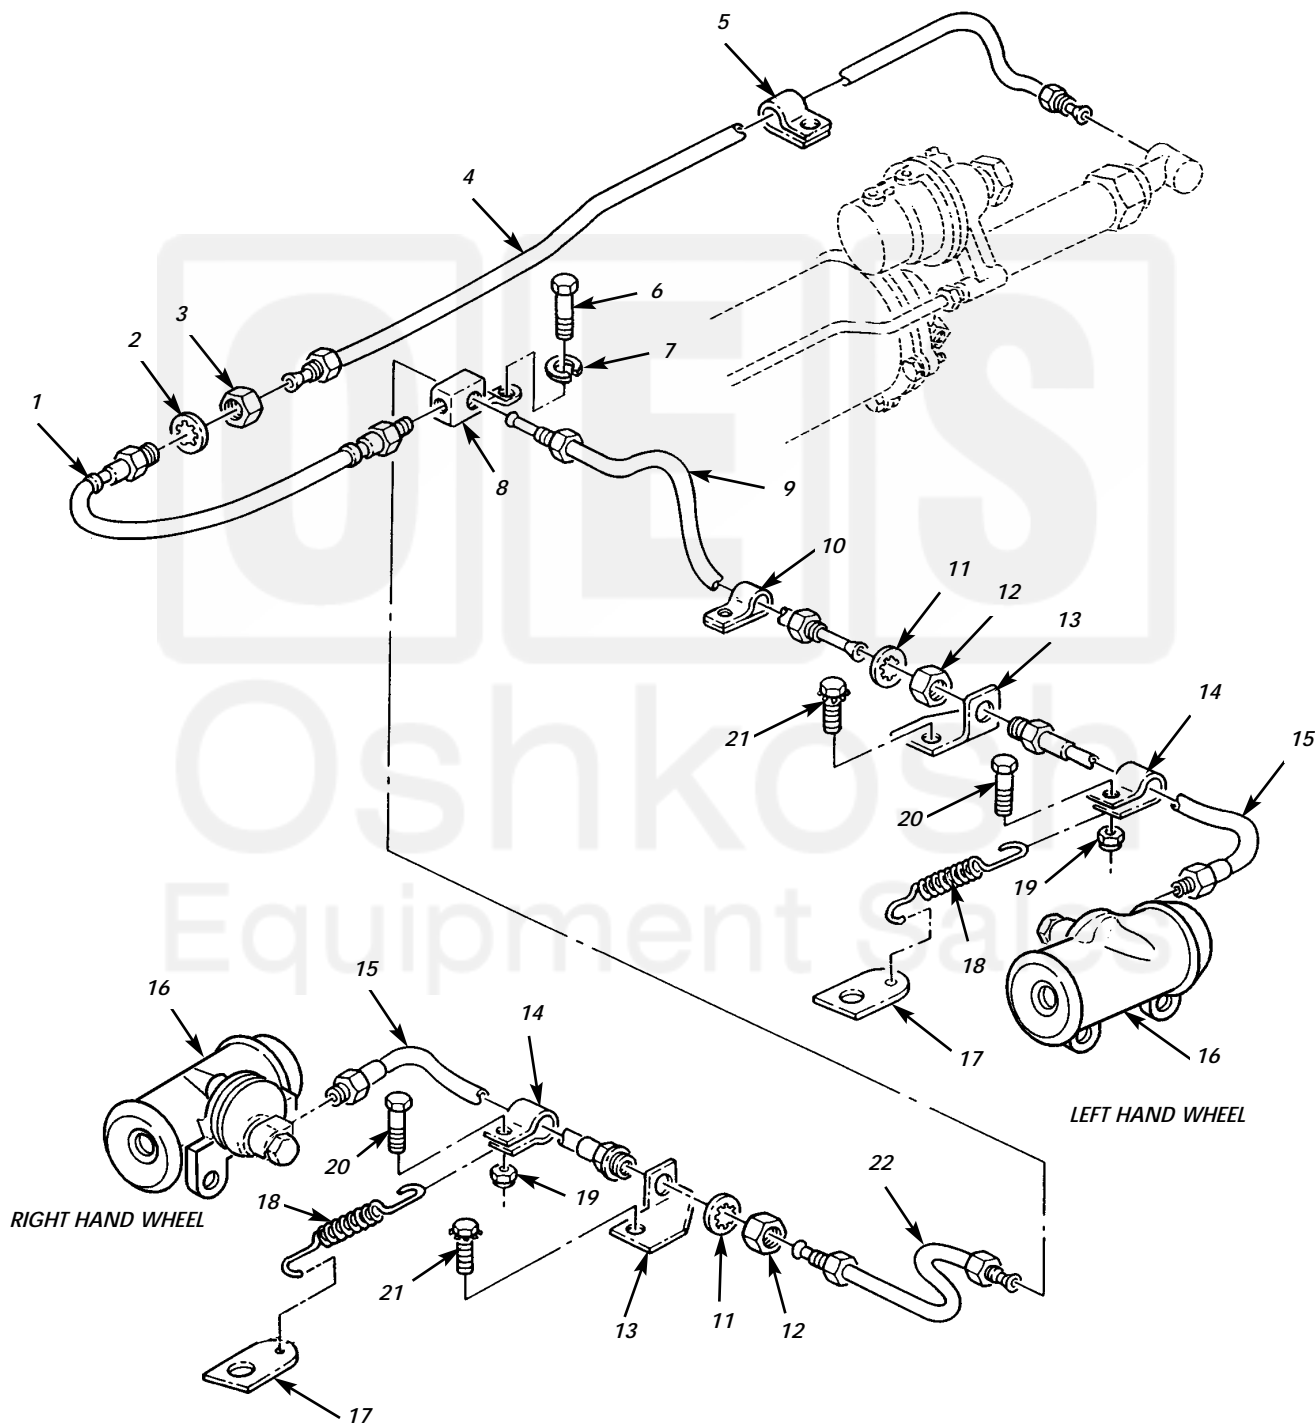

Figure 108. Front Axle Hydraulics.

(1) ITEM NO	(2) SMR CODE	(3) NSN	TM9-2320-386-24P (4) CAGEC	(5) PART NUMBER	(6) DESCRIPTION AND USABLE ON CODES(UC)	0109 00 (7) QTY
GROUP 1204 HYDRAULIC BRAKE SYSTEM						
FIG. 108 FRONT AXLE HYDRAULICS						
1	PAZZ	4720007373247	19207	7373247	HOSE ASSEMBLY, NONME.....	1
2	PAZZ	5310002756707	58588	D41A35C	WASHER, LOCK.....	1
3	PAZZ	5310007373253	19207	7373253	NUT, PLAIN, HEXAGON.....	1
4	PAZZ	4710014127566	19207	12357058	TUBE ASSEMBLY, METAL.....	1
5	PAZZ	5340009546014	96906	MS21333-121	CLAMP, LOOP.....	1
6	PAZZ	5305002693211	96906	MS90725-60	SCREW, CAP, HEXAGON H.....	1
7	PAZZ	5310006379541	96906	MS35338-46	WASHER, LOCK.....	1
8	PAZZ	4730007373252	79470	112-10321	CONNECTOR, MULTIPLE,.....	1
9	PAZZ	4710014414876	19207	12448629	TUBE ASSEMBLY, METAL L.H.....	1
10	PAZZ	5340011681528	19207	7373268	CLAMP, LOOP.....	1
11	PAZZ	5310005434385	96906	MS35333-46	WASHER, LOCK.....	2
12	PAZZ	5310008352037	96906	MS35691-53	NUT, PLAIN, HEXAGON.....	2
13	PAZZ	5340014123562	34623	RCSK17327-1	BRACKET, ANGLE L.H.....	1
13	PAZZ	5340014121894	34623	RCSK17327-2	BRACKET, ANGLE R.H.....	1
14	PAZZ	5340005970182	96906	MS21333-39	CLAMP, LOOP.....	2
15	PAZZ	4720002039515	19207	7409330	HOSE ASSEMBLY, NONME.....	2
16	PAZZ	2530014414866	19207	12448554	CYLINDER ASSEMBLY, H.....	2
17	PAZZ	2530009088162	19207	10883281	PLATE.....	2
18	PAZZ	5360005167466	19207	5167466	SPRING, HELICAL, EXTE.....	2
19	PAZZ	5310000617325	96906	MS21045-4	NUT, SELF-LOCKING, HE.....	2
20	PAZZ	5305000680512	96906	MS90927-4	SCREW, CAP, HEXAGON H.....	2
21	PAZZ	5306012260798	24617	423569	BOLT, ASSEMBLED WASH.....	2
22	PAZZ	4710007529367	19207	7529367	TUBE ASSEMBLY, METAL R.H.....	1